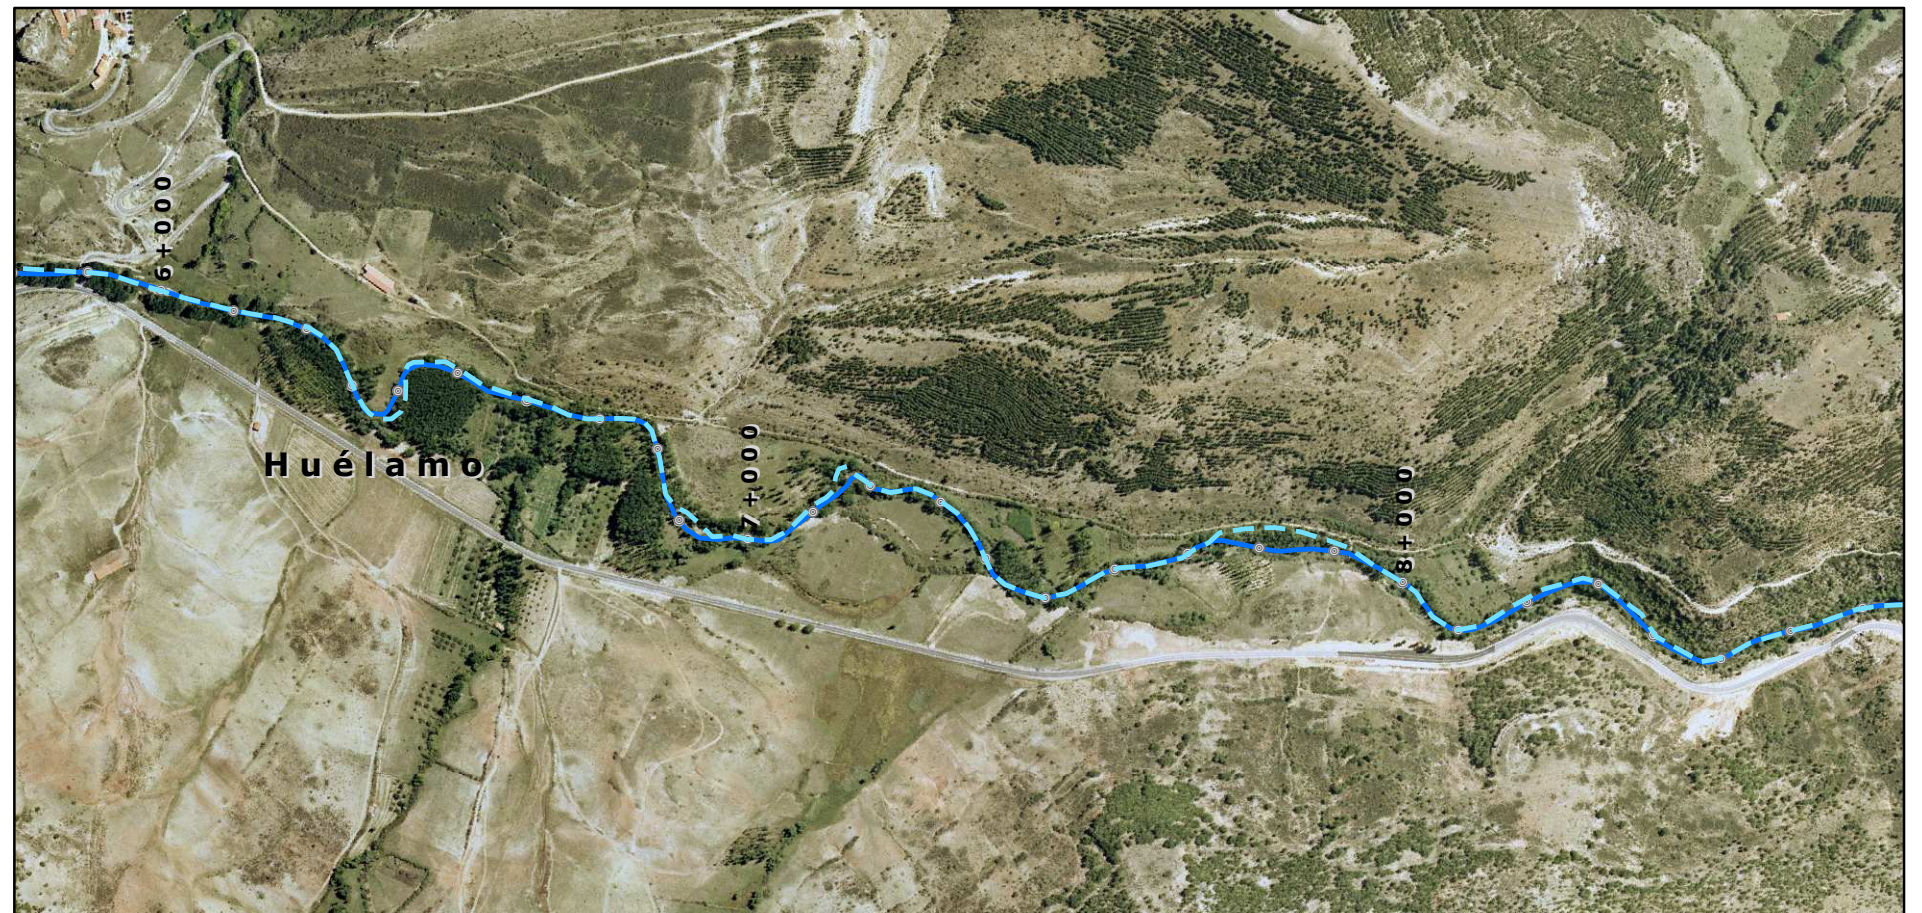

Ortofoto año 1956

Ortofoto año 2005

1:10.000 0 125 250 500 750 1.000 m

Leyenda

- Tramo río Júcar año 1956
- Tramo río Júcar